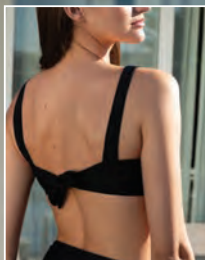

ME ENCANTAN PARA ESTE VERANO

40%
DE
DESCUENTO

- Espalda para atar.
- Escote con argolla.

Top Lina I Poliamida y elastano. Forro interno.

Precio Regular **$103.000**

1 CUOTA **$58.740** 3 CUOTAS **$19.580** SIN INTERÉS

M 30502-9

M 59600-7

G 30514-4

G 20723-3