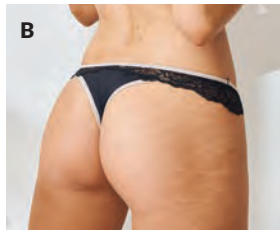

MIS FAVORITOS PARA TODOS LOS DÍAS

A. Lady Bombacha Rosa

Algodón, elastano y puntilla.
M 30909-6

Precio Regular ~~$24.300~~

$17.990

B. Colaless Micaela

Poliéster. Spandex
G 30535-9 EEG 30486-5

Precio Regular ~~$37.990~~

$17.990

Bombachas Touch

Algodón y elastano.

C. Vedetina

Blanco   Gris
P 30294-3   P 31522-6

Negro
P 30289-3
M 30293-5
G 30291-9

D. Colaless

Blanco   Gris
P 30301-6   P 31524-2
G 30299-2

Rosa   Negro
P 31624-0   P 30303-2
M 31627-3   M 30300-8
G 31629-9

Precio Regular ~~$12.690~~

$10.700 C/U