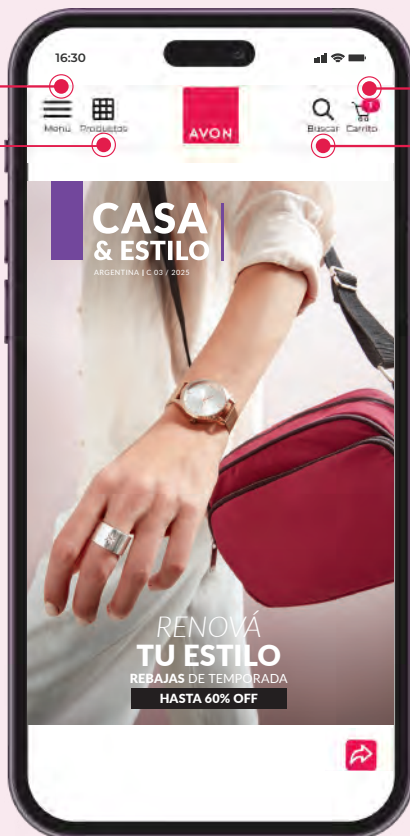

CASA & ESTILO

ARGENTINA | C 03 / 2025

RENOVÁ
TU ESTILO
REBAJAS DE TEMPORADA
HASTA 60% OFF

¡VIVÍ UNA EXPERIENCIA EXTRAORDINARIA CON TU REVISTA DIGITAL CASA & ESTILO!

MENÚ DESPLEGABLE

Encontrá las
Categorías
de forma
fácil y rápida.

PRODUCTOS

Recorré la
Tienda y utilizá
los Filtros
para mejorar
tu experiencia.

CARRITO

Revisá tu pedido
y enviáelo a tu
Representante.

BUSCAR

Ingresa el nombre
del producto o
categoría que
quieras encontrar.