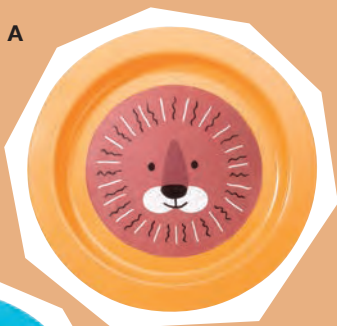

Mochila Animales*

Tela de cordura, poliéster y PVC. Forro interno.
Med.: 25 x 30 x 10 cm.

Precio Regular ~~\$136.500~~

1 CUOTA \$78.000
31381-7

6* CUOTAS \$13.650
88529-3

*Monto total
en 6 cuotas \$81.900

35%
DE
DESCUENTO