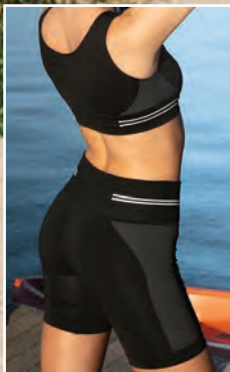

ESTILO

Tops Deportivos

Poliéster, elastano y poliamida.
Máxima sujeción.

Precio Regular **$90.470**

1 CUOTA $53.970

A. Balance

P-M 31190-2

G-EG 31195-1

B. Energía

P-M 30280-2

G-EG 30276-0

3 CUOTAS $17.990

SIN INTERÉS

A. Balance

P-M 21005-4

G-EG 88887-5

B. Energía

P-M 20311-7

G-EG 20265-5

Calzas Biker

Poliamida y elastano.

Precio Regular **$99.510**

1 CUOTA $59.700

C. Balance

P-M 30784-3

D. Energía

P-M 30297-6

G-EG 30296-8

3 CUOTAS $19.900

SIN INTERÉS

C. Balance

P-M 20169-9

D. Energía

P-M 20287-9

G-EG 20439-6

Balance